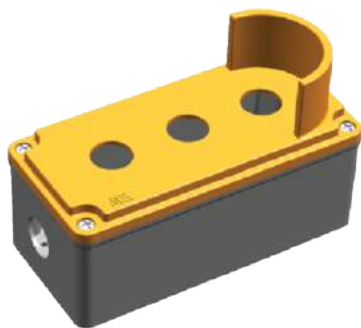

Cajas de aluminio

402511
(130X130X90 mm)

a	b	c	d	e	f
130	130	90	84	116	96

402512
(130X190X90 mm)

a	b	c	d	e	f
130	130	90	84	116	96

402517
(160X260X90 mm)

a	b	c	d	e	f
160	260	90	84	246	126

Cajas de aluminio con botón pulsador

Cajas de aluminio

Cajas de aluminio con botón pulsador

402605
(80X80X60 mm)

a	b	c	d	e	f	g	h	Ø
80	80	60	54.5	68	50	24	95	22.5

402615
(80X130X60 mm)

a	b	c	d	e	f	g	k	h	Ø
80	130	60	54.5	118	50	27	50	95	22.5

402625
(80X170X73 mm)