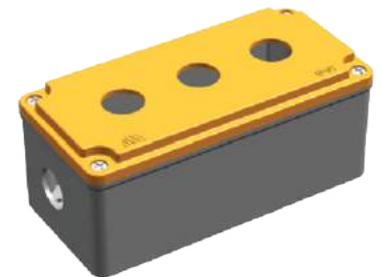

Cajas de aluminio

402511
(130X130X90 mm)

a	b	c	d	e	f
130	130	90	84	116	96

402512
(130X190X90 mm)

a	b	c	d	e	f
130	130	90	84	116	96

402517
(160X260X90 mm)

a	b	c	d	e	f
160	260	90	84	246	126

Cajas de aluminio con botón pulsador

a	b	c	d	e	f	g	Ø
80	80	60	54.5	68	50	24	22.5

402600
(80X80X60 mm)

a	b	c	d	e	f	g	k	Ø
80	130	60	54.5	118	50	27	50	22.5

402610
(80X130X60 mm)

a	b	c	d	e	f	g	k	Ø
80	170	73	67	156	46	30	80	22.5

402620
(80X170X73 mm)

Cajas de aluminio

Cajas de aluminio con botón pulsador

402605
(80X80X60 mm)

a	b	c	d	e	f	g	h	Ø
80	80	60	54.5	68	50	24	95	22.5

402615
(80X130X60 mm)

a	b	c	d	e	f	g	k	h	Ø
80	130	60	54.5	118	50	27	50	95	22.5

402625
(80X170X73 mm)