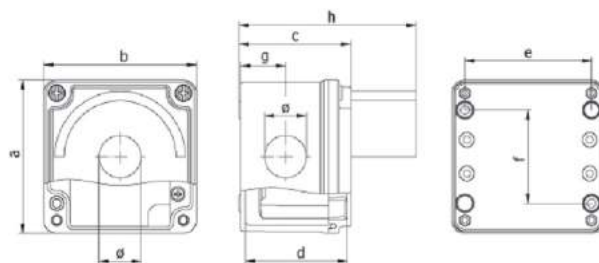

a	b	c	d	e	f
65	65	40	34.8	53	53

402502
(65x65x40 mm)

a	b	c	d	e	f
80	80	60	54.5	68	50

402504
(80x80x60 mm)

a	b	c	d	e	f
100	100	73	67	86	66

402506
(100X100X73 mm)

a	b	c	d	e	f
100	130	73	67	116	66

402508
(100X130X73 mm)

Cajas de aluminio

402511
(130X130X90 mm)

a	b	c	d	e	f
130	130	90	84	116	96

402512
(130X190X90 mm)

a	b	c	d	e	f
130	130	90	84	116	96

402517
(160X260X90 mm)

a	b	c	d	e	f
160	260	90	84	246	126

Cajas de aluminio con botón pulsador

a	b	c	d	e	f	g	Ø
80	80	60	54.5	68	50	24	22.5

402600
(80X80X60 mm)

a	b	c	d	e	f	g	k	Ø
80	130	60	54.5	118	50	27	50	22.5

402610
(80X130X60 mm)

a	b	c	d	e	f	g	k	Ø
80	170	73	67	156	46	30	80	22.5

402620
(80X170X73 mm)

Cajas de aluminio

Cajas de aluminio con botón pulsador

402605
(80X80X60 mm)

a	b	c	d	e	f	g	h	Ø
80	80	60	54.5	68	50	24	95	22.5

402615
(80X130X60 mm)

a	b	c	d	e	f	g	k	h	Ø
80	130	60	54.5	118	50	27	50	95	22.5

402625
(80X170X73 mm)