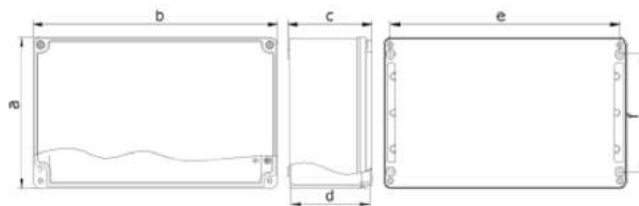

a	b	c	d	e	f
65	65	40	34.8	53	53

402502
(65x65x40 mm)

a	b	c	d	e	f
80	80	60	54.5	68	50

402504
(80x80x60 mm)

a	b	c	d	e	f
100	100	73	67	86	66

402506
(100X100X73 mm)

a	b	c	d	e	f
100	130	73	67	116	66

402508
(100X130X73 mm)

Cajas de aluminio

402511
(130X130X90 mm)

a	b	c	d	e	f
130	130	90	84	116	96

402512
(130X190X90 mm)

a	b	c	d	e	f
130	130	90	84	116	96

402517
(160X260X90 mm)

a	b	c	d	e	f
160	260	90	84	246	126

Cajas de aluminio con botón pulsador

a	b	c	d	e	f	g	Ø
80	80	60	54.5	68	50	24	22.5

402600
(80X80X60 mm)

a	b	c	d	e	f	g	k	Ø
80	130	60	54.5	118	50	27	50	22.5

402610
(80X130X60 mm)

a	b	c	d	e	f	g	k	Ø
80	170	73	67	156	46	30	80	22.5

402620
(80X170X73 mm)

Cajas de aluminio

Cajas de aluminio con botón pulsador

402605
(80X80X60 mm)

a	b	c	d	e	f	g	h	Ø
80	80	60	54.5	68	50	24	95	22.5

402615
(80X130X60 mm)

a	b	c	d	e	f	g	k	h	Ø
80	130	60	54.5	118	50	27	50	95	22.5

402625
(80X170X73 mm)