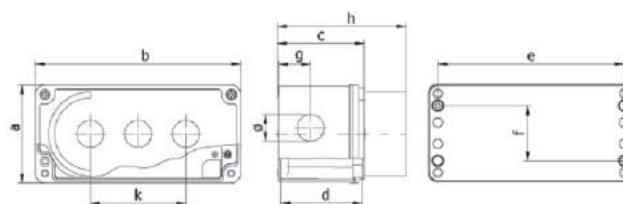

a	b	c	d	e	f	g	Ø
80	80	60	54.5	68	50	24	22.5

402600
(80X80X60 mm)

a	b	c	d	e	f	g	k	Ø
80	130	60	54.5	118	50	27	50	22.5

402610
(80X130X60 mm)

a	b	c	d	e	f	g	k	Ø
80	170	73	67	156	46	30	80	22.5

402620
(80X170X73 mm)

Cajas de aluminio

Cajas de aluminio con botón pulsador

402605
(80X80X60 mm)

a	b	c	d	e	f	g	h	Ø
80	80	60	54.5	68	50	24	95	22.5

402615
(80X130X60 mm)

a	b	c	d	e	f	g	k	h	Ø
80	130	60	54.5	118	50	27	50	95	22.5

402625
(80X170X73 mm)

a	b	c	d	e	f	g	k	h	Ø
80	170	73	67	156	46	30	80	108	22.5