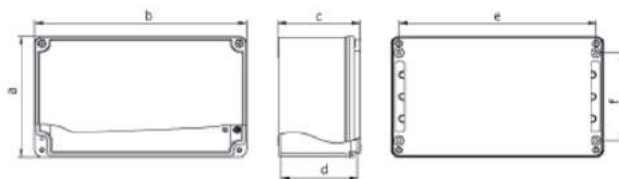

a	b	c	d	e	f
65	65	40	34.8	53	53

402502
(65x65x40 mm)

a	b	c	d	e	f
80	80	60	54.5	68	50

402504
(80x80x60 mm)

a	b	c	d	e	f
100	100	73	67	86	66

402506
(100X100X73 mm)

a	b	c	d	e	f
100	130	73	67	116	66

402508
(100X130X73 mm)

Cajas de aluminio

402511
(130X130X90 mm)

a	b	c	d	e	f
130	130	90	84	116	96

402512
(130X190X90 mm)

a	b	c	d	e	f
130	130	90	84	116	96

402517
(160X260X90 mm)

a	b	c	d	e	f
160	260	90	84	246	126

Cajas de aluminio con botón pulsador

a	b	c	d	e	f	g	Ø
80	80	60	54.5	68	50	24	22.5

402600
(80X80X60 mm)

a	b	c	d	e	f	g	k	Ø
80	130	60	54.5	118	50	27	50	22.5

402610
(80X130X60 mm)

a	b	c	d	e	f	g	k	Ø
80	170	73	67	156	46	30	80	22.5

402620
(80X170X73 mm)

Cajas de aluminio

Cajas de aluminio con botón pulsador

402605
(80X80X60 mm)

a	b	c	d	e	f	g	h	Ø
80	80	60	54.5	68	50	24	95	22.5

402615
(80X130X60 mm)

a	b	c	d	e	f	g	k	h	Ø
80	130	60	54.5	118	50	27	50	95	22.5

402625
(80X170X73 mm)