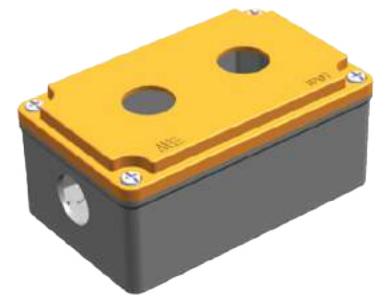

a	b	c	d	e	f
65	65	40	34.8	53	53

402502
(65x65x40 mm)

a	b	c	d	e	f
80	80	60	54.5	68	50

402504
(80x80x60 mm)

a	b	c	d	e	f
100	100	73	67	86	66

402506
(100X100X73 mm)

a	b	c	d	e	f
100	130	73	67	116	66

402508
(100X130X73 mm)

Cajas de aluminio

402511
(130X130X90 mm)

a	b	c	d	e	f
130	130	90	84	116	96

402512
(130X190X90 mm)

a	b	c	d	e	f
130	130	90	84	116	96

402517
(160X260X90 mm)

a	b	c	d	e	f
160	260	90	84	246	126

Cajas de aluminio con botón pulsador

a	b	c	d	e	f	g	Ø
80	80	60	54.5	68	50	24	22.5

402600
(80X80X60 mm)

a	b	c	d	e	f	g	k	Ø
80	130	60	54.5	118	50	27	50	22.5

402610
(80X130X60 mm)

a	b	c	d	e	f	g	k	Ø
80	170	73	67	156	46	30	80	22.5

402620
(80X170X73 mm)

Cajas de aluminio

Cajas de aluminio con botón pulsador

402605
(80X80X60 mm)

a	b	c	d	e	f	g	h	Ø
80	80	60	54.5	68	50	24	95	22.5

402615
(80X130X60 mm)

a	b	c	d	e	f	g	k	h	Ø
80	130	60	54.5	118	50	27	50	95	22.5

402625
(80X170X73 mm)