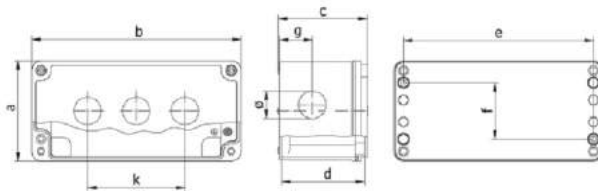

a	b	c	d	e	f
65	65	40	34.8	53	53

402502
(65x65x40 mm)

a	b	c	d	e	f
80	80	60	54.5	68	50

402504
(80x80x60 mm)

a	b	c	d	e	f
100	100	73	67	86	66

402506
(100X100X73 mm)

a	b	c	d	e	f
100	130	73	67	116	66

402508
(100X130X73 mm)

Cajas de aluminio

402511
(130X130X90 mm)

a	b	c	d	e	f
130	130	90	84	116	96

402512
(130X190X90 mm)

a	b	c	d	e	f
130	130	90	84	116	96

402517
(160X260X90 mm)

a	b	c	d	e	f
160	260	90	84	246	126

Cajas de aluminio con botón pulsador

a	b	c	d	e	f	g	Ø
80	80	60	54.5	68	50	24	22.5

402600
(80X80X60 mm)

a	b	c	d	e	f	g	k	Ø
80	130	60	54.5	118	50	27	50	22.5

402610
(80X130X60 mm)

a	b	c	d	e	f	g	k	Ø
80	170	73	67	156	46	30	80	22.5

402620
(80X170X73 mm)

Cajas de aluminio

Cajas de aluminio con botón pulsador

402605
(80X80X60 mm)

a	b	c	d	e	f	g	h	Ø
80	80	60	54.5	68	50	24	95	22.5

402615
(80X130X60 mm)

a	b	c	d	e	f	g	k	h	Ø
80	130	60	54.5	118	50	27	50	95	22.5

402625
(80X170X73 mm)