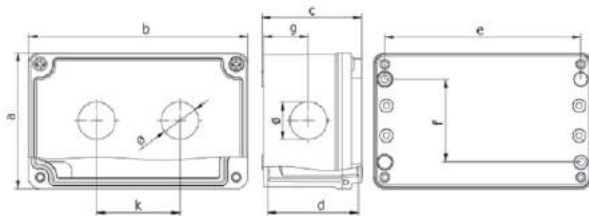

a	b	c	d	e	f
65	65	40	34.8	53	53

402502
(65x65x40 mm)

a	b	c	d	e	f
80	80	60	54.5	68	50

402504
(80x80x60 mm)

a	b	c	d	e	f
100	100	73	67	86	66

402506
(100X100X73 mm)

a	b	c	d	e	f
100	130	73	67	116	66

402508
(100X130X73 mm)

Cajas de aluminio

402511
(130X130X90 mm)

a	b	c	d	e	f
130	130	90	84	116	96

402512
(130X190X90 mm)

a	b	c	d	e	f
130	130	90	84	116	96

402517
(160X260X90 mm)

a	b	c	d	e	f
160	260	90	84	246	126

Cajas de aluminio con botón pulsador

a	b	c	d	e	f	g	Ø
80	80	60	54.5	68	50	24	22.5

402600
(80X80X60 mm)

a	b	c	d	e	f	g	k	Ø
80	130	60	54.5	118	50	27	50	22.5

402610
(80X130X60 mm)

a	b	c	d	e	f	g	k	Ø
80	170	73	67	156	46	30	80	22.5

402620
(80X170X73 mm)

Cajas de aluminio

Cajas de aluminio con botón pulsador

402605
(80X80X60 mm)

a	b	c	d	e	f	g	h	Ø
80	80	60	54.5	68	50	24	95	22.5

402615
(80X130X60 mm)

a	b	c	d	e	f	g	k	h	Ø
80	130	60	54.5	118	50	27	50	95	22.5

402625
(80X170X73 mm)