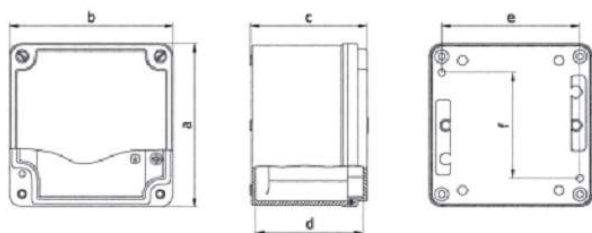

a	b	c	d	e	f
65	65	40	34.8	53	53

402502
(65x65x40 mm)

a	b	c	d	e	f
80	80	60	54.5	68	50

402504
(80x80x60 mm)

a	b	c	d	e	f
100	100	73	67	86	66

402506
(100X100X73 mm)

a	b	c	d	e	f
100	130	73	67	116	66

402508
(100X130X73 mm)

Cajas de aluminio

402511
(130X130X90 mm)

a	b	c	d	e	f
130	130	90	84	116	96

402512
(130X190X90 mm)

a	b	c	d	e	f
130	130	90	84	116	96

402517
(160X260X90 mm)

a	b	c	d	e	f
160	260	90	84	246	126

Cajas de aluminio con botón pulsador

a	b	c	d	e	f	g	Ø
80	80	60	54.5	68	50	24	22.5

402600
(80X80X60 mm)

a	b	c	d	e	f	g	k	Ø
80	130	60	54.5	118	50	27	50	22.5

402610
(80X130X60 mm)

a	b	c	d	e	f	g	k	Ø
80	170	73	67	156	46	30	80	22.5

402620
(80X170X73 mm)

Cajas de aluminio

Cajas de aluminio con botón pulsador

402605
(80X80X60 mm)

a	b	c	d	e	f	g	h	Ø
80	80	60	54.5	68	50	24	95	22.5

402615
(80X130X60 mm)

a	b	c	d	e	f	g	k	h	Ø
80	130	60	54.5	118	50	27	50	95	22.5

402625
(80X170X73 mm)