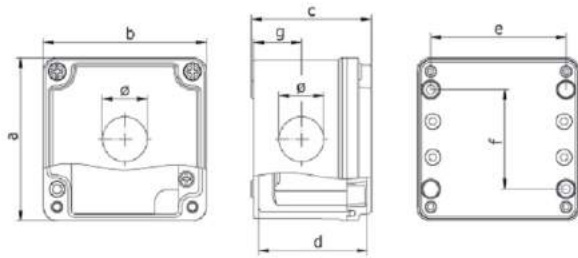

a	b	c	d	e	f
65	65	40	34.8	53	53

402502
(65x65x40 mm)

a	b	c	d	e	f
80	80	60	54.5	68	50

402504
(80x80x60 mm)

a	b	c	d	e	f
100	100	73	67	86	66

402506
(100X100X73 mm)

a	b	c	d	e	f
100	130	73	67	116	66

402508
(100X130X73 mm)

Cajas de aluminio

402511
(130X130X90 mm)

a	b	c	d	e	f
130	130	90	84	116	96

402512
(130X190X90 mm)

a	b	c	d	e	f
130	130	90	84	116	96

402517
(160X260X90 mm)

a	b	c	d	e	f
160	260	90	84	246	126

Cajas de aluminio con botón pulsador

a	b	c	d	e	f	g	Ø
80	80	60	54.5	68	50	24	22.5

402600
(80X80X60 mm)

a	b	c	d	e	f	g	k	Ø
80	130	60	54.5	118	50	27	50	22.5

402610
(80X130X60 mm)

a	b	c	d	e	f	g	k	Ø
80	170	73	67	156	46	30	80	22.5

402620
(80X170X73 mm)

Cajas de aluminio

Cajas de aluminio con botón pulsador

402605
(80X80X60 mm)

a	b	c	d	e	f	g	h	Ø
80	80	60	54.5	68	50	24	95	22.5

402615
(80X130X60 mm)

a	b	c	d	e	f	g	k	h	Ø
80	130	60	54.5	118	50	27	50	95	22.5

402625
(80X170X73 mm)