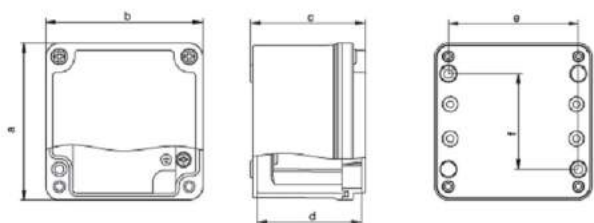

a	b	c	d	e	f
65	65	40	34.8	53	53

402502
(65x65x40 mm)

a	b	c	d	e	f
80	80	60	54.5	68	50

402504
(80x80x60 mm)

a	b	c	d	e	f
100	100	73	67	86	66

402506
(100X100X73 mm)

a	b	c	d	e	f
100	130	73	67	116	66

402508
(100X130X73 mm)

Cajas de aluminio

402511
(130X130X90 mm)

a	b	c	d	e	f
130	130	90	84	116	96

402512
(130X190X90 mm)

a	b	c	d	e	f
130	130	90	84	116	96

402517
(160X260X90 mm)

a	b	c	d	e	f
160	260	90	84	246	126

Cajas de aluminio con botón pulsador

a	b	c	d	e	f	g	Ø
80	80	60	54.5	68	50	24	22.5

402600
(80X80X60 mm)

a	b	c	d	e	f	g	k	Ø
80	130	60	54.5	118	50	27	50	22.5

402610
(80X130X60 mm)

a	b	c	d	e	f	g	k	Ø
80	170	73	67	156	46	30	80	22.5

402620
(80X170X73 mm)

Cajas de aluminio

Cajas de aluminio con botón pulsador

402605
(80X80X60 mm)

a	b	c	d	e	f	g	h	Ø
80	80	60	54.5	68	50	24	95	22.5

402615
(80X130X60 mm)

a	b	c	d	e	f	g	k	h	Ø
80	130	60	54.5	118	50	27	50	95	22.5

402625
(80X170X73 mm)