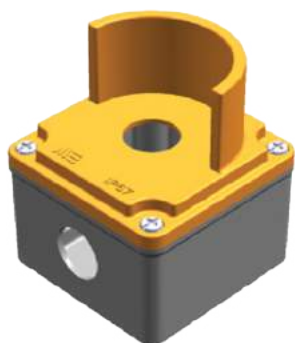

Cajas de aluminio

402511
(130X130X90 mm)

a	b	c	d	e	f
130	130	90	84	116	96

402512
(130X190X90 mm)

a	b	c	d	e	f
130	130	90	84	116	96

402517
(160X260X90 mm)

a	b	c	d	e	f
160	260	90	84	246	126

Cajas de aluminio con botón pulsador

a	b	c	d	e	f	g	Ø
80	80	60	54.5	68	50	24	22.5

402600
(80X80X60 mm)

a	b	c	d	e	f	g	k	Ø
80	130	60	54.5	118	50	27	50	22.5

402610
(80X130X60 mm)

a	b	c	d	e	f	g	k	Ø
80	170	73	67	156	46	30	80	22.5

402620
(80X170X73 mm)

Cajas de aluminio

Cajas de aluminio con botón pulsador

402605
(80X80X60 mm)

a	b	c	d	e	f	g	h	Ø
80	80	60	54.5	68	50	24	95	22.5

402615
(80X130X60 mm)

a	b	c	d	e	f	g	k	h	Ø
80	130	60	54.5	118	50	27	50	95	22.5

402625
(80X170X73 mm)