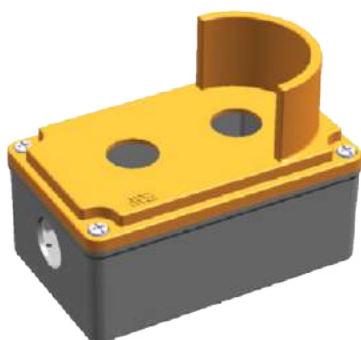

Cajas de aluminio

Cajas de aluminio con botón pulsador

402605
(80X80X60 mm)

a	b	c	d	e	f	g	h	Ø
80	80	60	54.5	68	50	24	95	22.5

402615
(80X130X60 mm)

a	b	c	d	e	f	g	k	h	Ø
80	130	60	54.5	118	50	27	50	95	22.5

402625
(80X170X73 mm)