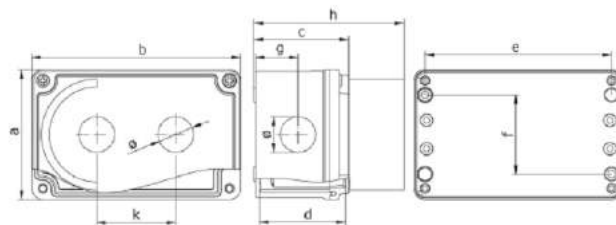

Cajas de aluminio

402511
(130X130X90 mm)

a	b	c	d	e	f
130	130	90	84	116	96

402512
(130X190X90 mm)

a	b	c	d	e	f
130	130	90	84	116	96

402517
(160X260X90 mm)

a	b	c	d	e	f
160	260	90	84	246	126

Cajas de aluminio con botón pulsador

a	b	c	d	e	f	g	Ø
80	80	60	54.5	68	50	24	22.5

402600
(80X80X60 mm)

a	b	c	d	e	f	g	k	Ø
80	130	60	54.5	118	50	27	50	22.5

402610
(80X130X60 mm)

a	b	c	d	e	f	g	k	Ø
80	170	73	67	156	46	30	80	22.5

402620
(80X170X73 mm)

Cajas de aluminio

Cajas de aluminio con botón pulsador

402605
(80X80X60 mm)

a	b	c	d	e	f	g	h	Ø
80	80	60	54.5	68	50	24	95	22.5

402615
(80X130X60 mm)

a	b	c	d	e	f	g	k	h	Ø
80	130	60	54.5	118	50	27	50	95	22.5

402625
(80X170X73 mm)

a	b	c	d	e	f	g	k	h	Ø
80	170	73	67	156	46	30	80	108	22.5