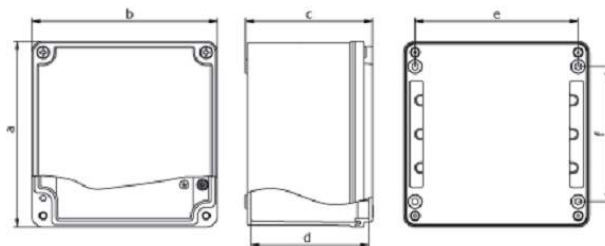

a	b	c	d	e	f
65	65	40	34.8	53	53

402502
(65x65x40 mm)

a	b	c	d	e	f
80	80	60	54.5	68	50

402504
(80x80x60 mm)

a	b	c	d	e	f
100	100	73	67	86	66

402506
(100X100X73 mm)

a	b	c	d	e	f
100	130	73	67	116	66

402508
(100X130X73 mm)

Cajas de aluminio

402511
(130X130X90 mm)

a	b	c	d	e	f
130	130	90	84	116	96

402512
(130X190X90 mm)

a	b	c	d	e	f
130	130	90	84	116	96

402517
(160X260X90 mm)

a	b	c	d	e	f
160	260	90	84	246	126

Cajas de aluminio con botón pulsador

a	b	c	d	e	f	g	Ø
80	80	60	54.5	68	50	24	22.5

402600
(80X80X60 mm)

a	b	c	d	e	f	g	k	Ø
80	130	60	54.5	118	50	27	50	22.5

402610
(80X130X60 mm)

a	b	c	d	e	f	g	k	Ø
80	170	73	67	156	46	30	80	22.5

402620
(80X170X73 mm)

Cajas de aluminio

Cajas de aluminio con botón pulsador

402605
(80X80X60 mm)

a	b	c	d	e	f	g	h	Ø
80	80	60	54.5	68	50	24	95	22.5

402615
(80X130X60 mm)

a	b	c	d	e	f	g	k	h	Ø
80	130	60	54.5	118	50	27	50	95	22.5

402625
(80X170X73 mm)